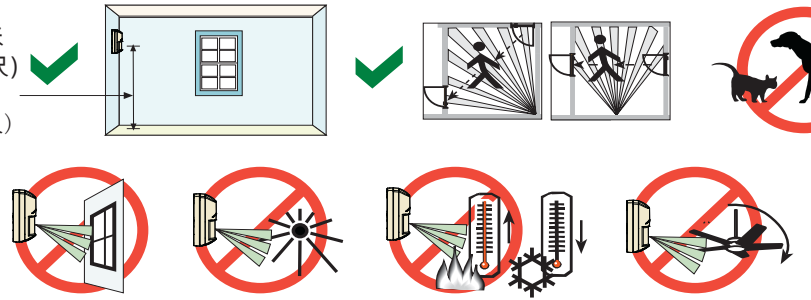

蓝色系列G2被动红外入侵探测器  
ISC-BPR2-W12-CHI

2.2 米 - 2.75 米  
(7.5 英尺 - 9 英尺)  
建议  
2.2 米 (7.5 英尺)

**SELV**  
所有布线只连接到一个安全超低压电路 (SELV)。

在没有得到博世安防系统公司明确品，用户的授权操作设备可以无效

0 - 95% 相对湿度  
(0 - 85% 安装)

-30°C to +55°C  
(-20°F to +130°F)