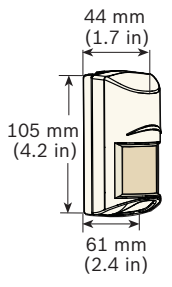

? → www.boschsecurity.com.cn

Reading Bosch Security Systems, Inc. Product Date Codes
For Product Date Code information, refer to the
Bosch Security Systems, Inc. Web site at:
<http://www.boschsecurity.com/datecodes/>.