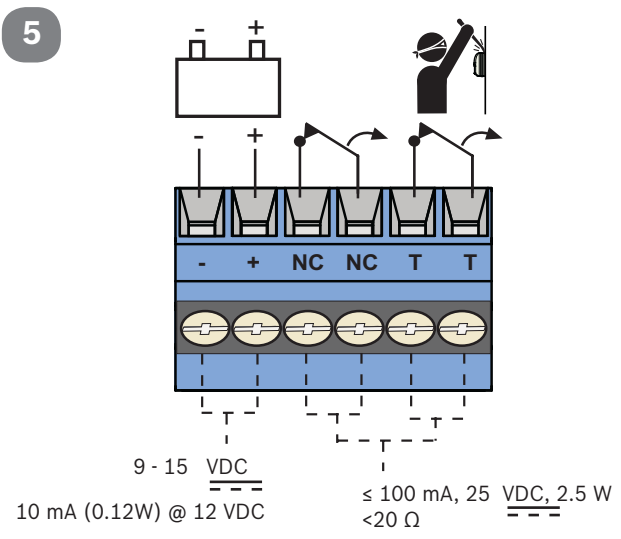

? → www.boschsecurity.com.cn

Reading Bosch Security Systems, Inc. Product Date Codes
For Product Date Code information, refer to the
Bosch Security Systems, Inc. Web site at:
<http://www.boschsecurity.com/datecodes/>.