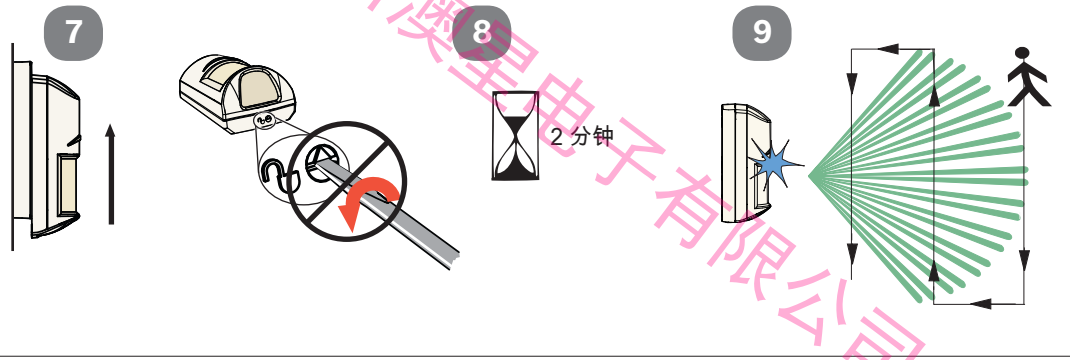

? → www.boschsecurity.com.cn

Reading Bosch Security Systems, Inc. Product Date Codes
For Product Date Code information, refer to the
Bosch Security Systems, Inc. Web site at:
<http://www.boschsecurity.com/datecodes/>.