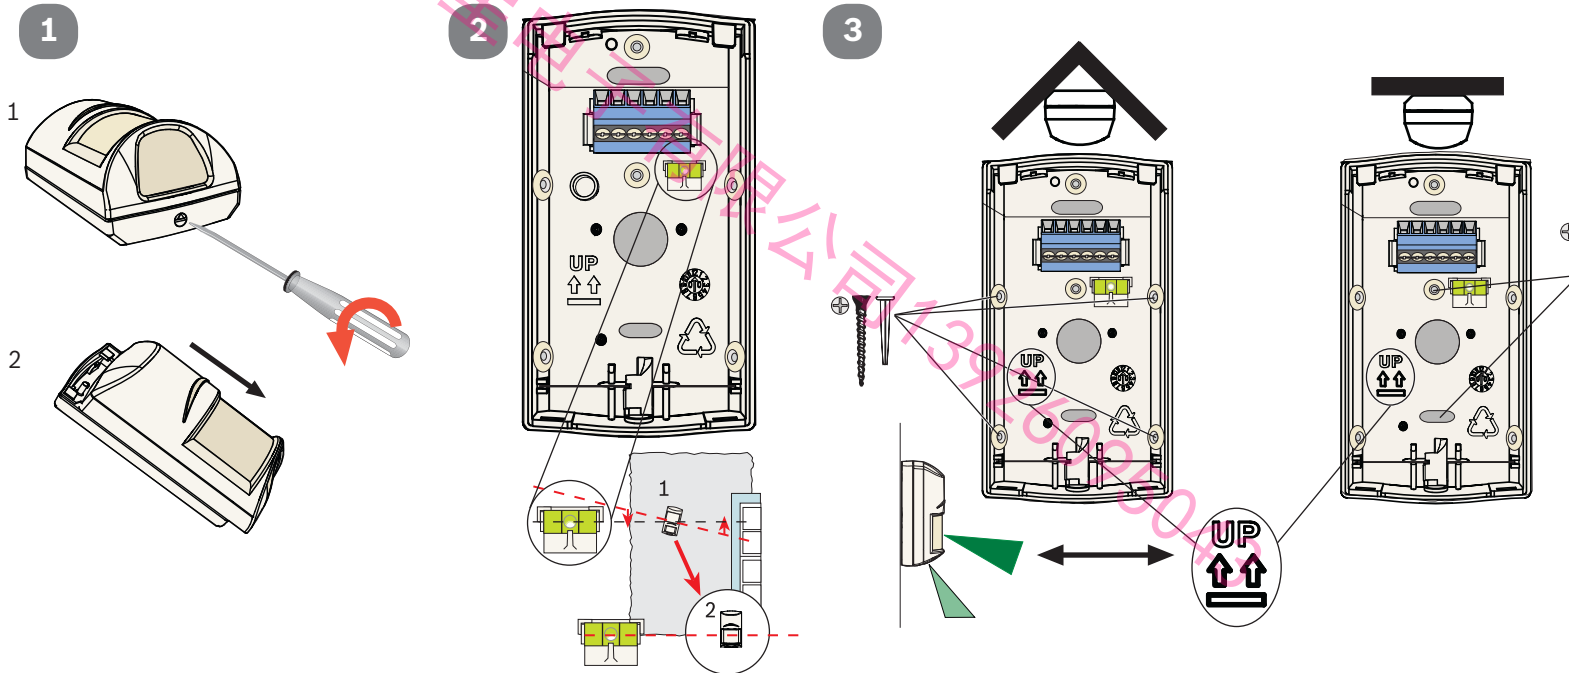

蓝色系列G2被动红外入侵探测器  
ISC-BPR2-W12-CHI

2.2 米 - 2.75 米  
(7.5 英尺 - 9 英尺)  
建议  
2.2 米 (7.5 英尺)

**SELV**  
所有布线只连接到一个安全超低压电路 (SELV)。

在没有得到博世安防系统公司明确品，用户的授权操作设备可以无效

0 - 95% 相对湿度  
(0 - 85% 安装)

-30°C to +55°C  
(-20°F to +130°F)

附加支架  
B328, B338, B335

? → [www.boschsecurity.com.cn](http://www.boschsecurity.com.cn)

Reading Bosch Security Systems, Inc. Product Date Codes  
For Product Date Code information, refer to the  
Bosch Security Systems, Inc. Web site at:  
<http://www.boschsecurity.com/datecodes/>.