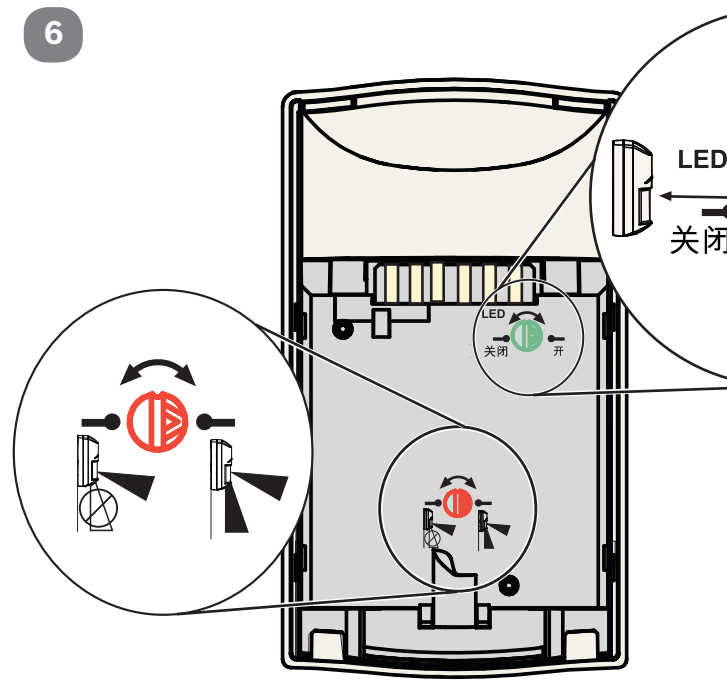

? → www.boschsecurity.com.cn

Reading Bosch Security Systems, Inc. Product Date Codes
For Product Date Code information, refer to the
Bosch Security Systems, Inc. Web site at:
<http://www.boschsecurity.com/datecodes/>.