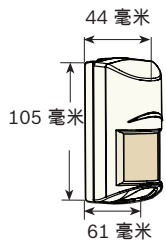

5

6

7

8

9

? → www.boschsecurity.com

请读如下有关博世安保安系统有限公司产品的生产日期代码注释
对于产品生产日期代码的解释, 请参考博世安保安系统有限公司的网站:
<http://www.boschsecurity.com/datecodes/>.