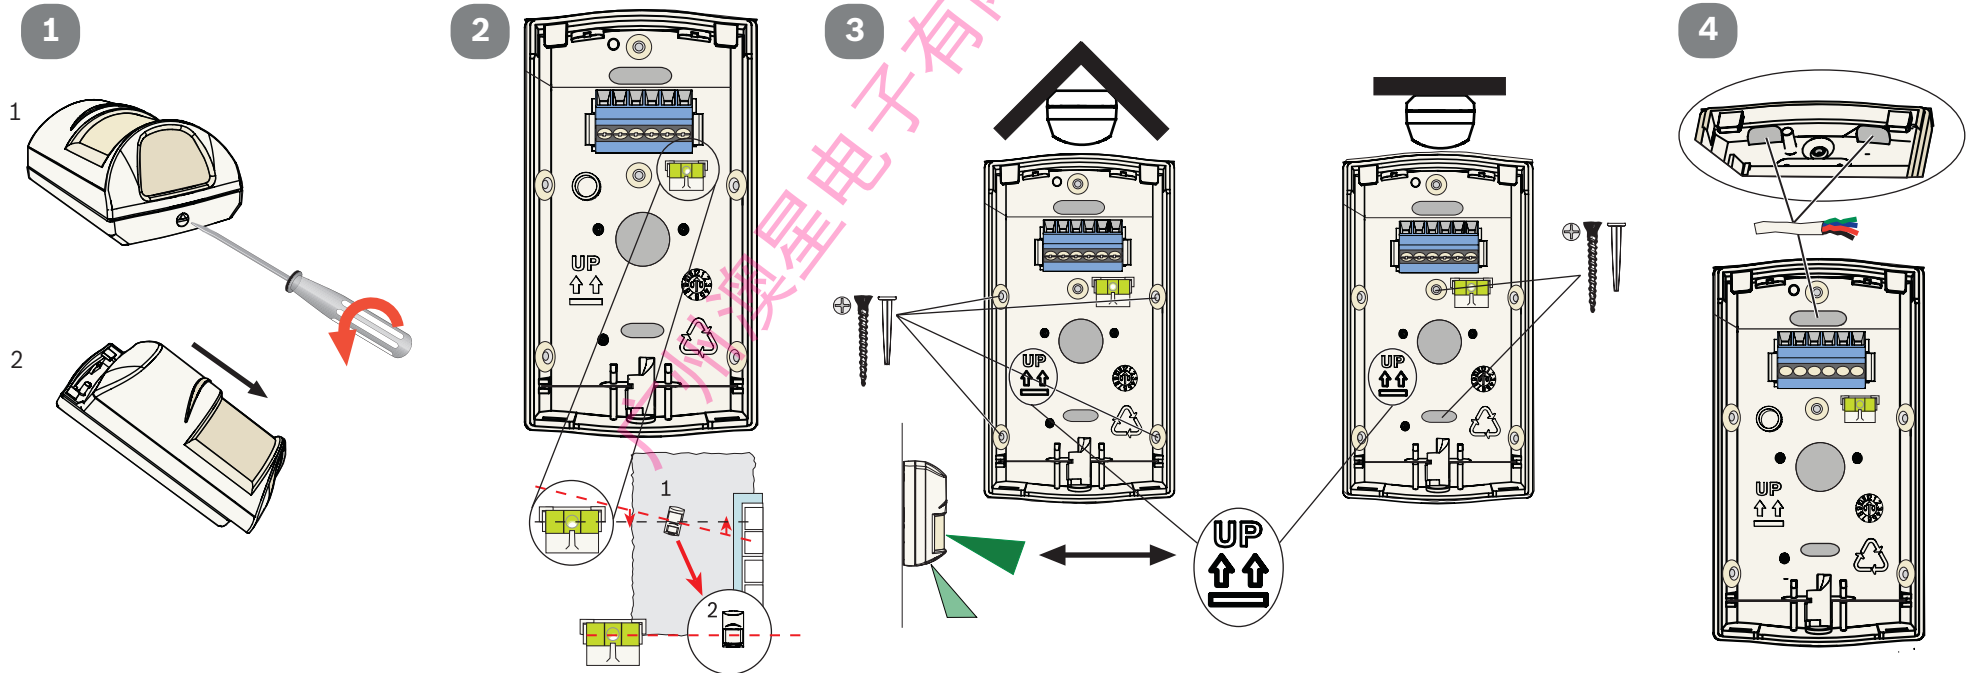

蓝色系列G2  
幕帘式被动红外入侵探测器  
ISC-BPR2-WPC12-CHI

zh 安装指南

附加支架  
B328, B338, B335

2.2 米 - 2.75 米  
建议: 2.2 米

防宠物  
≤ 20 公斤

5

6

7