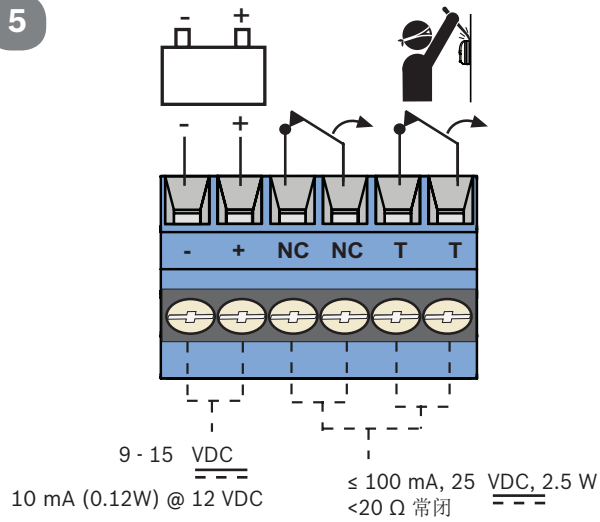

蓝色系列G2  
幕帘式被动红外入侵探测器  
ISC-BPR2-WPC12-CHI

zh 安装指南

附加支架  
B328, B338, B335

2.2 米 - 2.75 米  
建议: 2.2 米

防宠物  
≤ 20 公斤

5

6

7