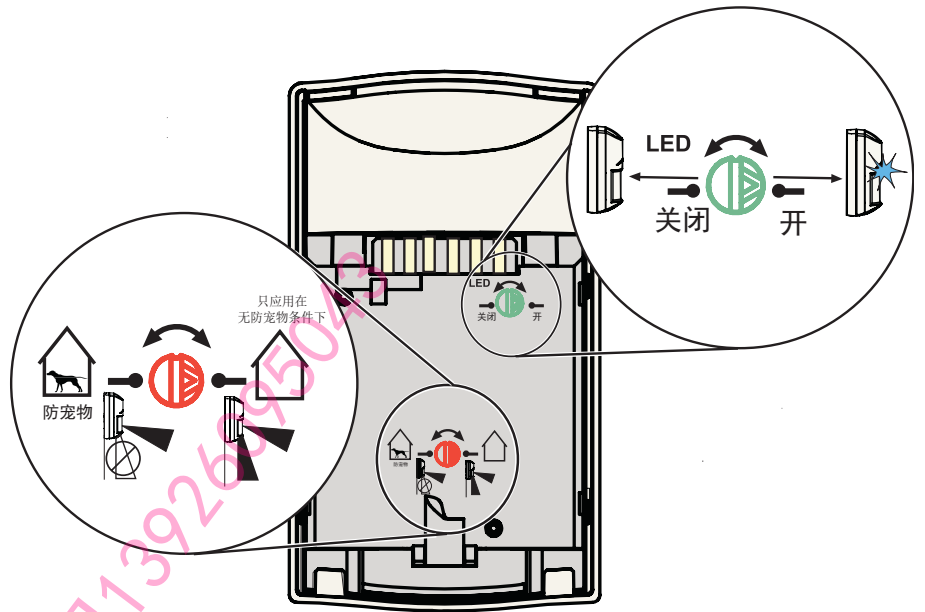

蓝色系列G2  
幕帘式被动红外入侵探测器  
ISC-BPR2-WPC12-CHI

zh 安装指南

附加支架  
B328, B338, B335

2.2 米 - 2.75 米  
建议: 2.2 米

防宠物  
≤ 20 公斤

5

6

7