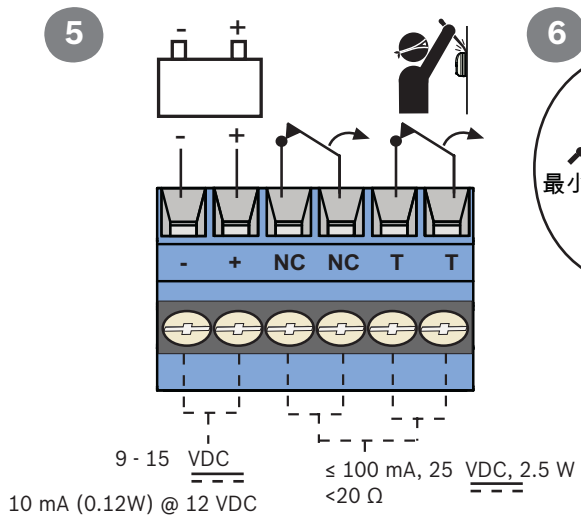

5450062

附加支架

B328, B338, B335

2.2 米 - 2.75 米
(7.5 英尺 - 9 英尺)
建议
2.2 米 (7.5 英尺)

SELV

所有布线只连接到一个安全超低压电路
(SELV)。

在没有得到博世安防系统公司明确
产品, 用户的授权操作设备可以无效

0 - 95% 相对湿度
(0 - 85% 安装)

-30°C to +55°C
(-20°F to +130°F)

? → www.boschsecurity.com.cn