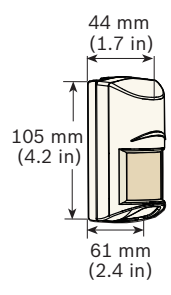

5450062

附加支架

B328, B338, B335

2.2 米 - 2.75 米
(7.5 英尺 - 9 英尺)
建议
2.2 米 (7.5 英尺)

SELV

所有布线只连接到一个安全超低压电路
(SELV)。

在没有得到博世安防系统公司明确
产品, 用户的授权操作设备可以无效

0 - 95% 相对湿度
(0 - 85% 安装)

-30°C to +55°C
(-20°F to +130°F)

? → www.boschsecurity.com.cn