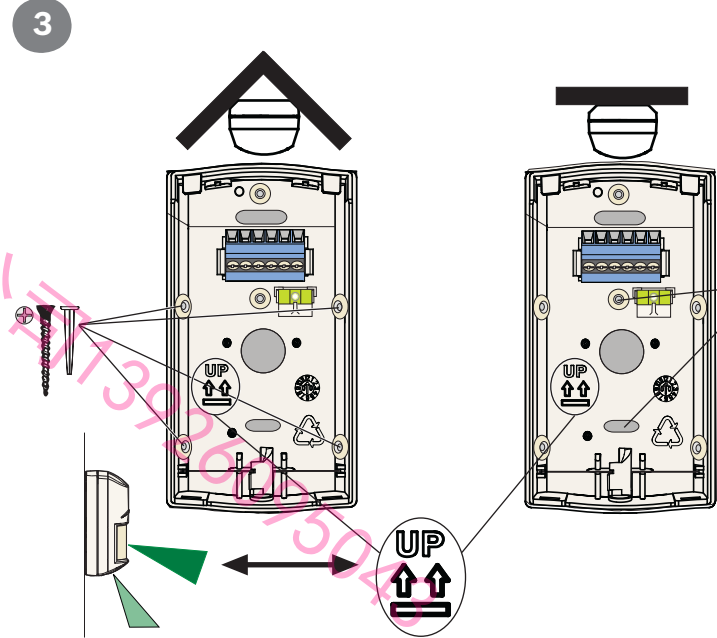

5450062

附加支架

B328, B338, B335

2.2 米 - 2.75 米
(7.5 英尺 - 9 英尺)
建议
2.2 米 (7.5 英尺)

SELV

所有布线只连接到一个安全超低压电路
(SELV)。

在没有得到博世安防系统公司明确
产品, 用户的授权操作设备可以无效

0 - 95% 相对湿度
(0 - 85% 安装)

-30°C to +55°C
(-20°F to +130°F)

? → www.boschsecurity.com.cn