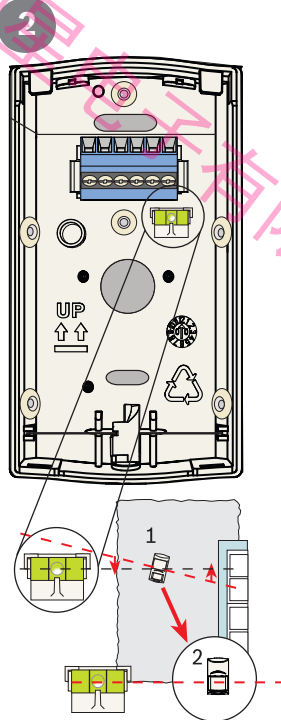

5450062

附加支架

B328, B338, B335

2.2 米 - 2.75 米
(7.5 英尺 - 9 英尺)
建议
2.2 米 (7.5 英尺)

SELV

所有布线只连接到一个安全超低压电路
(SELV)。

在没有得到博世安防系统公司明确
产品, 用户的授权操作设备可以无效

0 - 95% 相对湿度
(0 - 85% 安装)

-30°C to +55°C
(-20°F to +130°F)

? → www.boschsecurity.com.cn