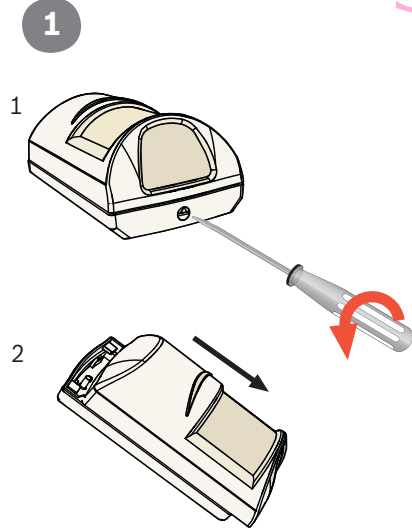

蓝色系列G2三技术防宠物入侵探测器
ISC-BDL2-WP12G-CHI,
ISC-BDL2-WP6G-CHI

该产品是为使用
在下列国家欧盟和其他
国家：

ISC-BDL2-WP12G-CHI (10.525 GHz)/
ISC-BDL2-WP6G-CHI:

奥地利, 比利时, 丹麦, 芬兰, 希腊, 意大利,
卢森堡, 荷兰, 挪威, 葡萄牙,
西班牙, 瑞典, 中国

美国专利号

5670943

7009106

5450062

附加支架

B328, B338, B335

2.2 米 - 2.75 米
(7.5 英尺 - 9 英尺)
建议
2.2 米 (7.5 英尺)

SELV

所有布线只连接到一个安全超低压电路
(SELV)。

在没有得到博世安防系统公司明确
产品, 用户的授权操作设备可以无效

0 - 95% 相对湿度
(0 - 85% 安装)

-30°C to +55°C
(-20°F to +130°F)