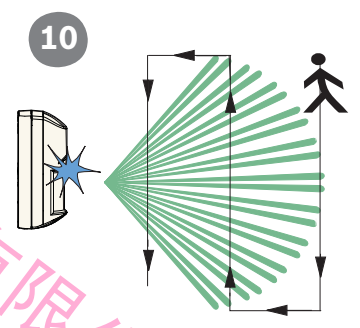

? → www.boschsecurity.com.cn