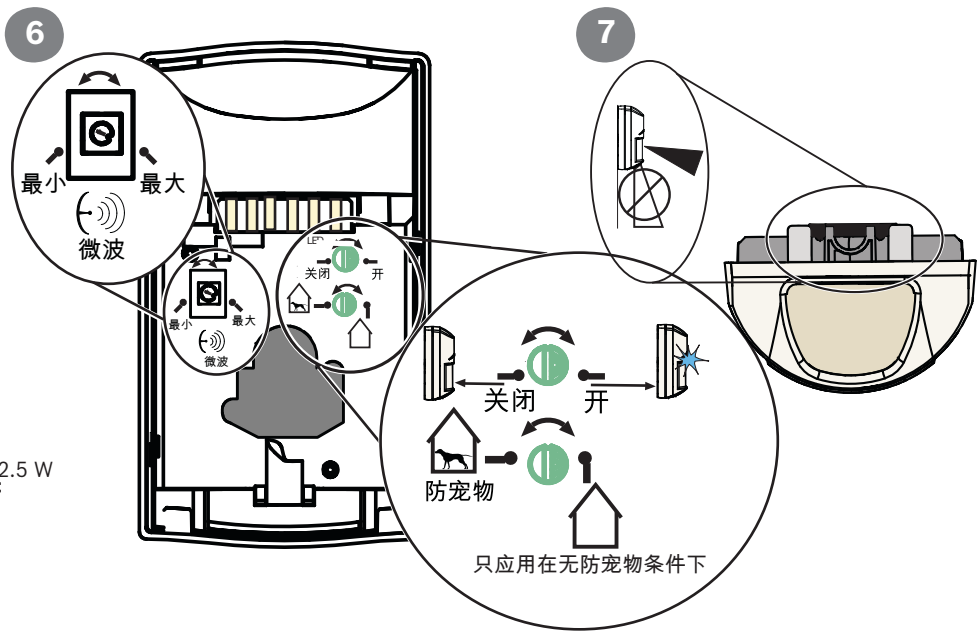

5450062

附加支架

B328, B338, B335

2.2 米 - 2.75 米
(7.5 英尺 - 9 英尺)
建议
2.2 米 (7.5 英尺)

SELV

所有布线只连接到一个安全超低压电路
(SELV)。

在没有得到博世安防系统公司明确
产品, 用户的授权操作设备可以无效

0 - 95% 相对湿度
(0 - 85% 安装)

-30°C to +55°C
(-20°F to +130°F)

? → www.boschsecurity.com.cn