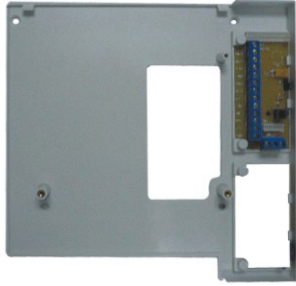

可视对讲系统室内机系列

■ 可选配件

HC-6A 壁挂式安装背板

- HC-6A适用于HC-3600系列所有机型
- HC-6A适用于安装方式采用壁挂式安装
- 背板采用高强度塑胶材质
- 背板尺寸：194*188*18mm